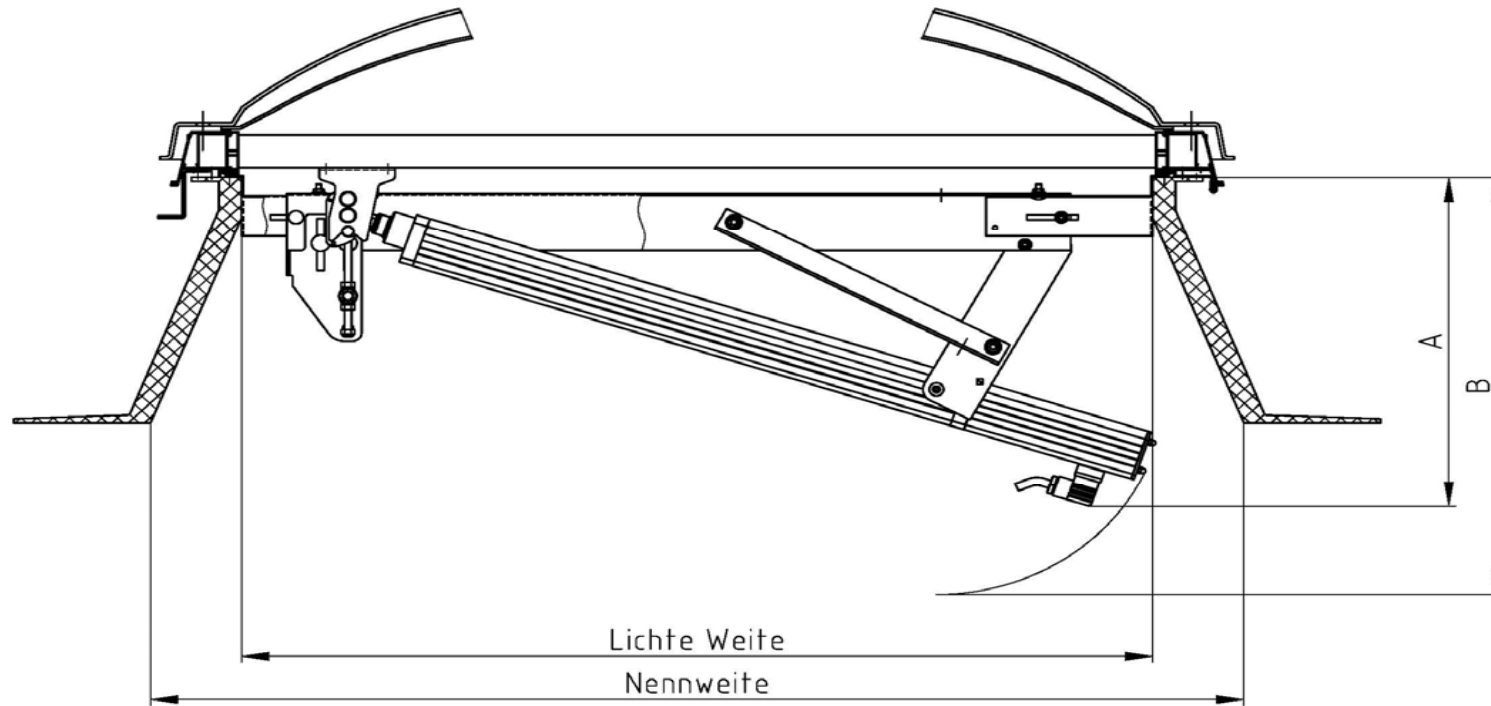

Bautiefen BF-Beschlag mit 24V SG-Antrieb / installation depth BF mounting with 24V actuator type SG

			Öffnungswinkel / opening angle 105°	
Baugröße / building size	Nennweite / nominal width	Lichte Weite / light dimension	Bautiefe im geschlossenen Zustand A / installation depth in closed position A	max. Bautiefe beim Öffnen B / max. installation depth during opening B
BF0	900	700	370	440
BF1	1000	800	450	530
BF2	1200	1000	510	580
BF3	1500	1300	570	640
BF4	1800	1600	640	710
BF4	2000	1800	640	710
BF5	2200	2000	760	820